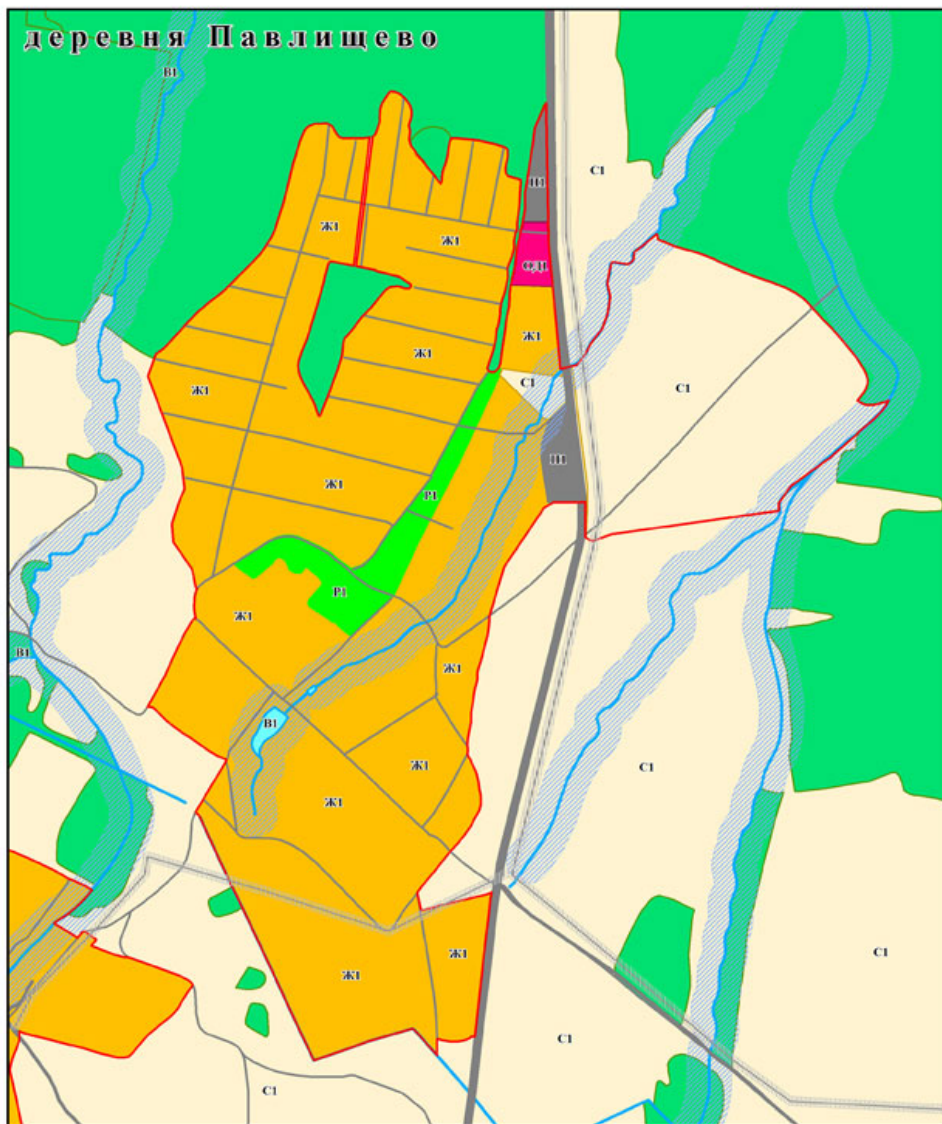

# ПРАВИЛА ЗЕМЛЕПОЛЬЗОВАНИЯ И ЗАСТРОЙКИ (фрагмент д.Павлищево, СП "Деревня Брюхово", Медынский район, Калужская область)

"ГРАДОСТРОИТЕЛЬНОЕ (ФУНКЦИОНАЛЬНОЕ) ЗОНИРОВАНИЕ ТЕРРИТОРИИ,  
ЗОНЫ С ОСОБЫМИ УСЛОВИЯМИ ИСПОЛЬЗОВАНИЯ ТЕРРИТОРИИ"

## УСЛОВНЫЕ ОБОЗНАЧЕНИЯ

— ГРАНИЦА НАСЕЛЕННОГО ПУНКТА

ЛЕСА

## ТЕРРИТОРИАЛЬНЫЕ ЗОНЫ

Ж1 ЖИЛЫЕ ЗОНЫ

ОД ОБЩЕСТВЕННО-ДЕЛОВЫЕ ЗОНЫ

И ЗОНЫ ПРОМЫШЛЕННОСТИ, ИНЖЕНЕРНОЙ И  
ТРАНСПОРТНОЙ ИНФРАСТРУКТУРЫ

Р РЕКРЕАЦИОННЫЕ ЗОНЫ

С1 ЗОНЫ СЕЛЬСКОХОЗЯЙСТВЕННОГО ИСПОЛЬЗОВАНИЯ

В1 ЗОНЫ ВОДНЫХ ОБЪЕКТОВ

## ЗОНЫ С ОСОБЫМИ УСЛОВИЯМИ ИСПОЛЬЗОВАНИЯ ТЕРРИТОРИИ

ВОДООХРАННЫЕ ЗОНЫ

ОХРАННЫЕ ЗОНЫ ЛЕС

масштаб 1:5000